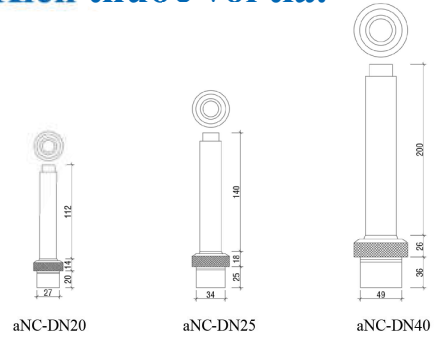

VÒI PHUN DẠNG CỘT NƯỚC COLUMN JET

TÍNH NĂNG NỔI BẬT

- ✔ Vật liệu Inox SS304
- ✔ Cột nước có bọt khí kèm theo
- ✔ Góc chỉnh vòi phun lên tới 15°
- ✔ Tuổi thọ bền bỉ, thẩm mỹ cao
- ✔ Ứng dụng phổ biến trong thiết kế sân nước

Kích thước vòi tia:

Thông số kỹ thuật:

Art.no	aNC-DN25		aNC-DN40	
Wt (gram)	0.58		780	
Height (m)	Q	P	Q	P
	lpm	bar	lpm	bar
0.5	47	0.07	82	0.1
0.75	55	0.1	100	0.2
1	65	0.15	112	0.3
1.5	83	0.22	142	0.5
2	95	0.34	170	0.6
3	112	0.54	220	1.1
4	142	0.8	270	1.6
5	166	0.1	320	2.1
6	180	1.2	370	2.6

Ứng dụng sản phẩm:

Quy cách lắp đặt: