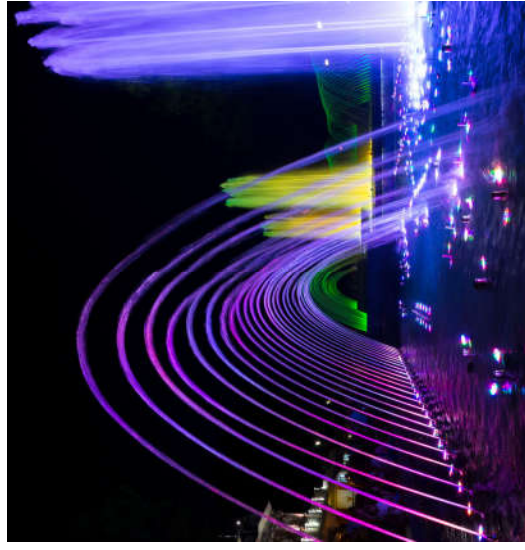

TÍNH NĂNG NỔI BẬT

- ✓ Toàn thân Inox 304
- ✓ Thấu kính Acrylic PMMA hiệu suất 93%
- ✓ Mặt kính cường lực 8mm
- ✓ Built-in Driver DMX512 Protocol