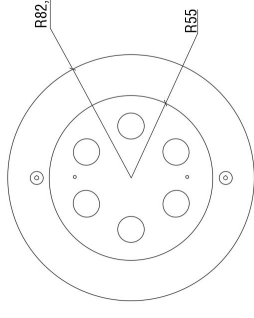

LED Natural

LED Warm White

LED Cool White

IP68  RoHS COMPLIANT 2011/65/PEU

Thông số sản xuất:

| Mã | Công suất | Điều khiển/ Số kênh | Điện áp | Góc chiếu | Nhiệt độ làm việc |
|---------------|-----------|------------------------|---------|-----------------|-------------------|
| aLumi160GM-6 | 6W | DMX512/3CH | DC24V | 10° 30° 60° 90° | -40°C~+45°C |
| aLumi160GM-9 | 9W | DMX512/3CH | DC24V | 10° 30° 60° 90° | -40°C~+45°C |
| aLumi160GM-12 | 12W | DMX512/3CH | DC24V | 10° 30° 60° 90° | -40°C~+45°C |
| aLumi160GM-18 | 18W | DMX512/3CH | DC24V | 10° 30° 60° 90° | -40°C~+45°C |
| aLumi160GM-27 | 27W | DMX512/3CH | DC24V | 10° 30° 60° 90° | -40°C~+45°C |
| aLumi160GM-36 | 36W | DMX512/3CH | DC24V | 10° 30° 60° 90° | -40°C~+45°C |
| aLumi160GM-54 | 54W | DMX512/3CH | DC24V | 10° 30° 60° 90° | -40°C~+45°C |

Chú ý:

Lắp đặt dưới nước; Sử dụng điện áp 24VDC

Mặt đứng aLumi160GM

Khung cắt aLumi160GM