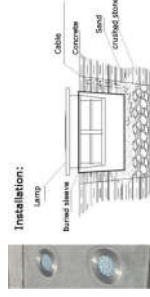

ĐÈN ÂM TƯỜNG NHẠC NƯỚC

Kiệt tác ánh sáng - aLumi160GM Series

Đèn âm tường nhạc nước được được làm bằng chất liệu thép không gỉ SS304. Chip LED chất lượng với cường độ sáng lớn, dải ánh sáng rộng. Điện năng tiêu thụ thấp, khả năng truyền sáng tốt với thấu kính Acrylic PMMA. Màu sắc có thể thay đổi với hàng tỷ màu thông qua hệ thống điều khiển DMX512. Phù hợp khu vườn, bể bơi, sân nhạc nước, sản phẩm dễ dàng lắp đặt và thay thế.

TÍNH NĂNG NỔI BẬT

- ✓ Toàn thân Inox 304
- ✓ Thấu kính Acrylic PMMA hiệu suất 93%
- ✓ Mặt kính cường lực 8mm
- ✓ Built-in Driver DMX512 Protocol

ĐẶC ĐIỂM KỸ THUẬT

Công suất:

9W / 18W / 27W / 36W/54W

Điện áp đầu vào: