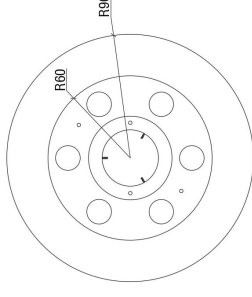

ĐẶC ĐIỂM KỸ THUẬT

Công suất:

9W / 18W / 27W / 36W / 54W

Điện áp đầu vào:

DC24V / DMX512 (1990 Standard)

Màu ánh sáng:

Màu đơn / RGB

Chất liệu:

Thép không gỉ SS304, kính cường lực

Tuổi thọ đèn LED:

50.000 giờ

Màu sắc:

IP68   RoHS COMPLIANT 2011/65/PEU

Thông số sản xuất:

Mã	Công suất	Điều khiển/ Số kênh	Điện áp	Góc chiếu	Nhiệt độ làm việc
aLumi180GMK-6	6W	DMX512/3CH	DC24V	10° 30° 60° 90°	-40°C~+45°C
aLumi180GMK-9	9W	DMX512/3CH	DC24V	10° 30° 60° 90°	-40°C~+45°C
aLumi180GMK-12	12W	DMX512/3CH	DC24V	10° 30° 60° 90°	-40°C~+45°C
aLumi180GMK-18	18W	DMX512/3CH	DC24V	10° 30° 60° 90°	-40°C~+45°C
aLumi180GMK-27	27W	DMX512/3CH	DC24V	10° 30° 60° 90°	-40°C~+45°C
aLumi180GMK-36	36W	DMX512/3CH	DC24V	10° 30° 60° 90°	-40°C~+45°C
aLumi180GMK-54	54W	DMX512/3CH	DC24V	10° 30° 60° 90°	-40°C~+45°C

Chú ý:

Lắp đặt dưới nước; Sử dụng điện áp 24VDC

Khung cắt aLumi180GMK