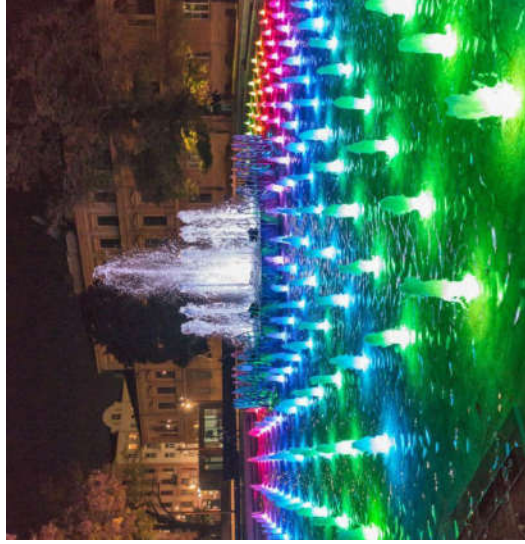

TÍNH NĂNG NỔI BẬT

- ✓ Toàn thân Inox 304
- ✓ Thấu kính Acrylic PMMA hiệu suất 93%
- ✓ Mặt kính cường lực 8mm
- ✓ Built-in Driver DMX512 Protocol