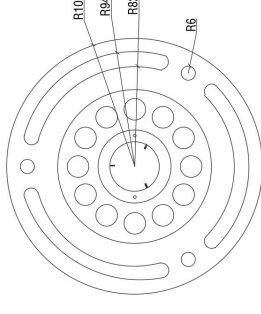

TÍNH NĂNG NỔI BẬT

- ✓ Toàn thân Inox 304
- ✓ Thấu kính Acrylic PMMA hiệu suất 93%
- ✓ Mặt kính cường lực 8mm
- ✓ Built-in Driver DMX512 Protocol

ĐẶC ĐIỂM KỸ THUẬT

Công suất:

9W / 18W / 27W / 36W / 54W

Điện áp đầu vào:

DC24V / DMX512 (1990 Standard)

Màu ánh sáng:

Màu đơn / RGB

Chất liệu:

Thép không gỉ SS304, kính cường lực

Tuổi thọ đèn LED:

50.000 giờ

Màu sắc:

IP68   RoHS COMPLIANT 2011/65/EU

Thông số sản xuất:

Mã	Công suất	Điều khiển/ Số kênh	Điện áp	Góc chiếu	Nhiệt độ làm việc
aLumi200GMKH-6	6W	DMX512/3CH	DC24V	10° 30° 60° 90°	-40°C~+45°C
aLumi200GMKH-9	9W	DMX512/3CH	DC24V	10° 30° 60° 90°	-40°C~+45°C
aLumi200GMKH-12	12W	DMX512/3CH	DC24V	10° 30° 60° 90°	-40°C~+45°C
aLumi200GMKH-18	18W	DMX512/3CH	DC24V	10° 30° 60° 90°	-40°C~+45°C
aLumi200GMKH-27	27W	DMX512/3CH	DC24V	10° 30° 60° 90°	-40°C~+45°C
aLumi200GMKH-36	36W	DMX512/3CH	DC24V	10° 30° 60° 90°	-40°C~+45°C
aLumi200GMKH-54	54W	DMX512/3CH	DC24V	10° 30° 60° 90°	-40°C~+45°C

Chú ý:

Lắp đặt dưới nước; Sử dụng điện áp 24VDC

Mặt bằng aLumi200GMKH

Khung cắt aLumi200GMKH