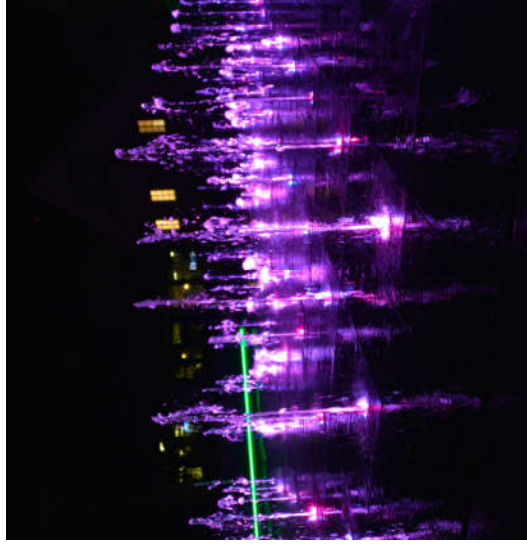

ĐÈN SÀN NHẠC NƯỚC

Kiệt tác ánh sáng - aLumi200GMKH Series

Đèn led âm sàn chuyên ứng dụng cho sàn nhạc nước, được thiết kế với rãnh thoát nước tích hợp. Vỏ và phụ kiện được làm bằng thép không gỉ cao cấp SS304. Điện năng tiêu thụ thấp, khả năng truyền sáng tốt với thấu kính Acrylic PMMA. Màu sắc có thể thay đổi với hàng tỷ màu thông qua hệ thống điều khiển DMX512 Cài đặt, kết nối và hệ thống điều khiển cực kỳ đơn giản, linh hoạt và thuận tiện.

TÍNH NĂNG NỔI BẬT

- ✓ Toàn thân Inox 304
- ✓ Thấu kính Acrylic PMMA hiệu suất 93%
- ✓ Mặt kính cường lực 8mm
- ✓ Built-in Driver DMX512 Protocol

ĐẶC ĐIỂM KỸ THUẬT

Công suất:

9W / 18W / 27W / 36W / 54W

Điện áp đầu vào:

DC24V / DMX512 (1990 Standard)

Màu ánh sáng:

Màu đơn / RGB

Chất liệu:

Thép không gỉ SS304, kính cường lực

Tuổi thọ đèn LED:

50.000 giờ

Màu sắc:

Chú ý:

Lắp đặt dưới nước; Sử dụng điện áp 24VDC

Mặt bằng aLumi200GMKH

Khung cắt aLumi200GMKH